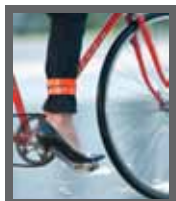

SERPANT

Serre pantalon

- Fermeture rapide et pratique par velcro

- Système réfléchissant

- Assortit avec le Besenvil (matière et couleur)

- Taille unique
- Coloris: rouge, vert, orange

Présentoir/PLV pratique Carton recyclé
15 pieces (5 rouge/10 noire)