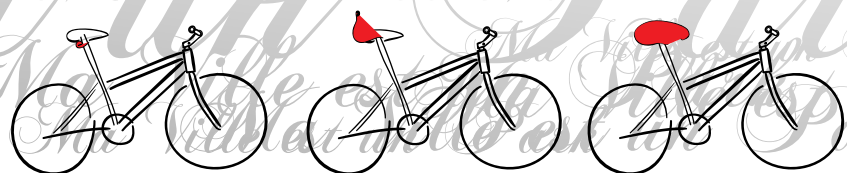

SERPANT

Serre pantalon

- Fermeture rapide et pratique par velcro

- Système réfléchissant

- Assortit avec le Besenvil (matière et couleur)

- Taille unique
- Coloris: rouge, vert, orange

Présentoir/PLV pratique Carton recyclé
15 pieces (5 rouge/10 noire)