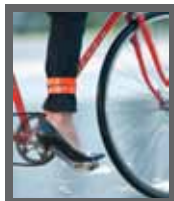

SERPANT

Serre pantalon

- Fermeture rapide et pratique par velcro

- Système réfléchissant

- Assortit avec le Besenvil (matière et couleur)

- Taille unique
- Coloris: rouge, vert, orange

Présentoir/PLV pratique Carton recyclé
15 pieces (5 rouge/10 noire)